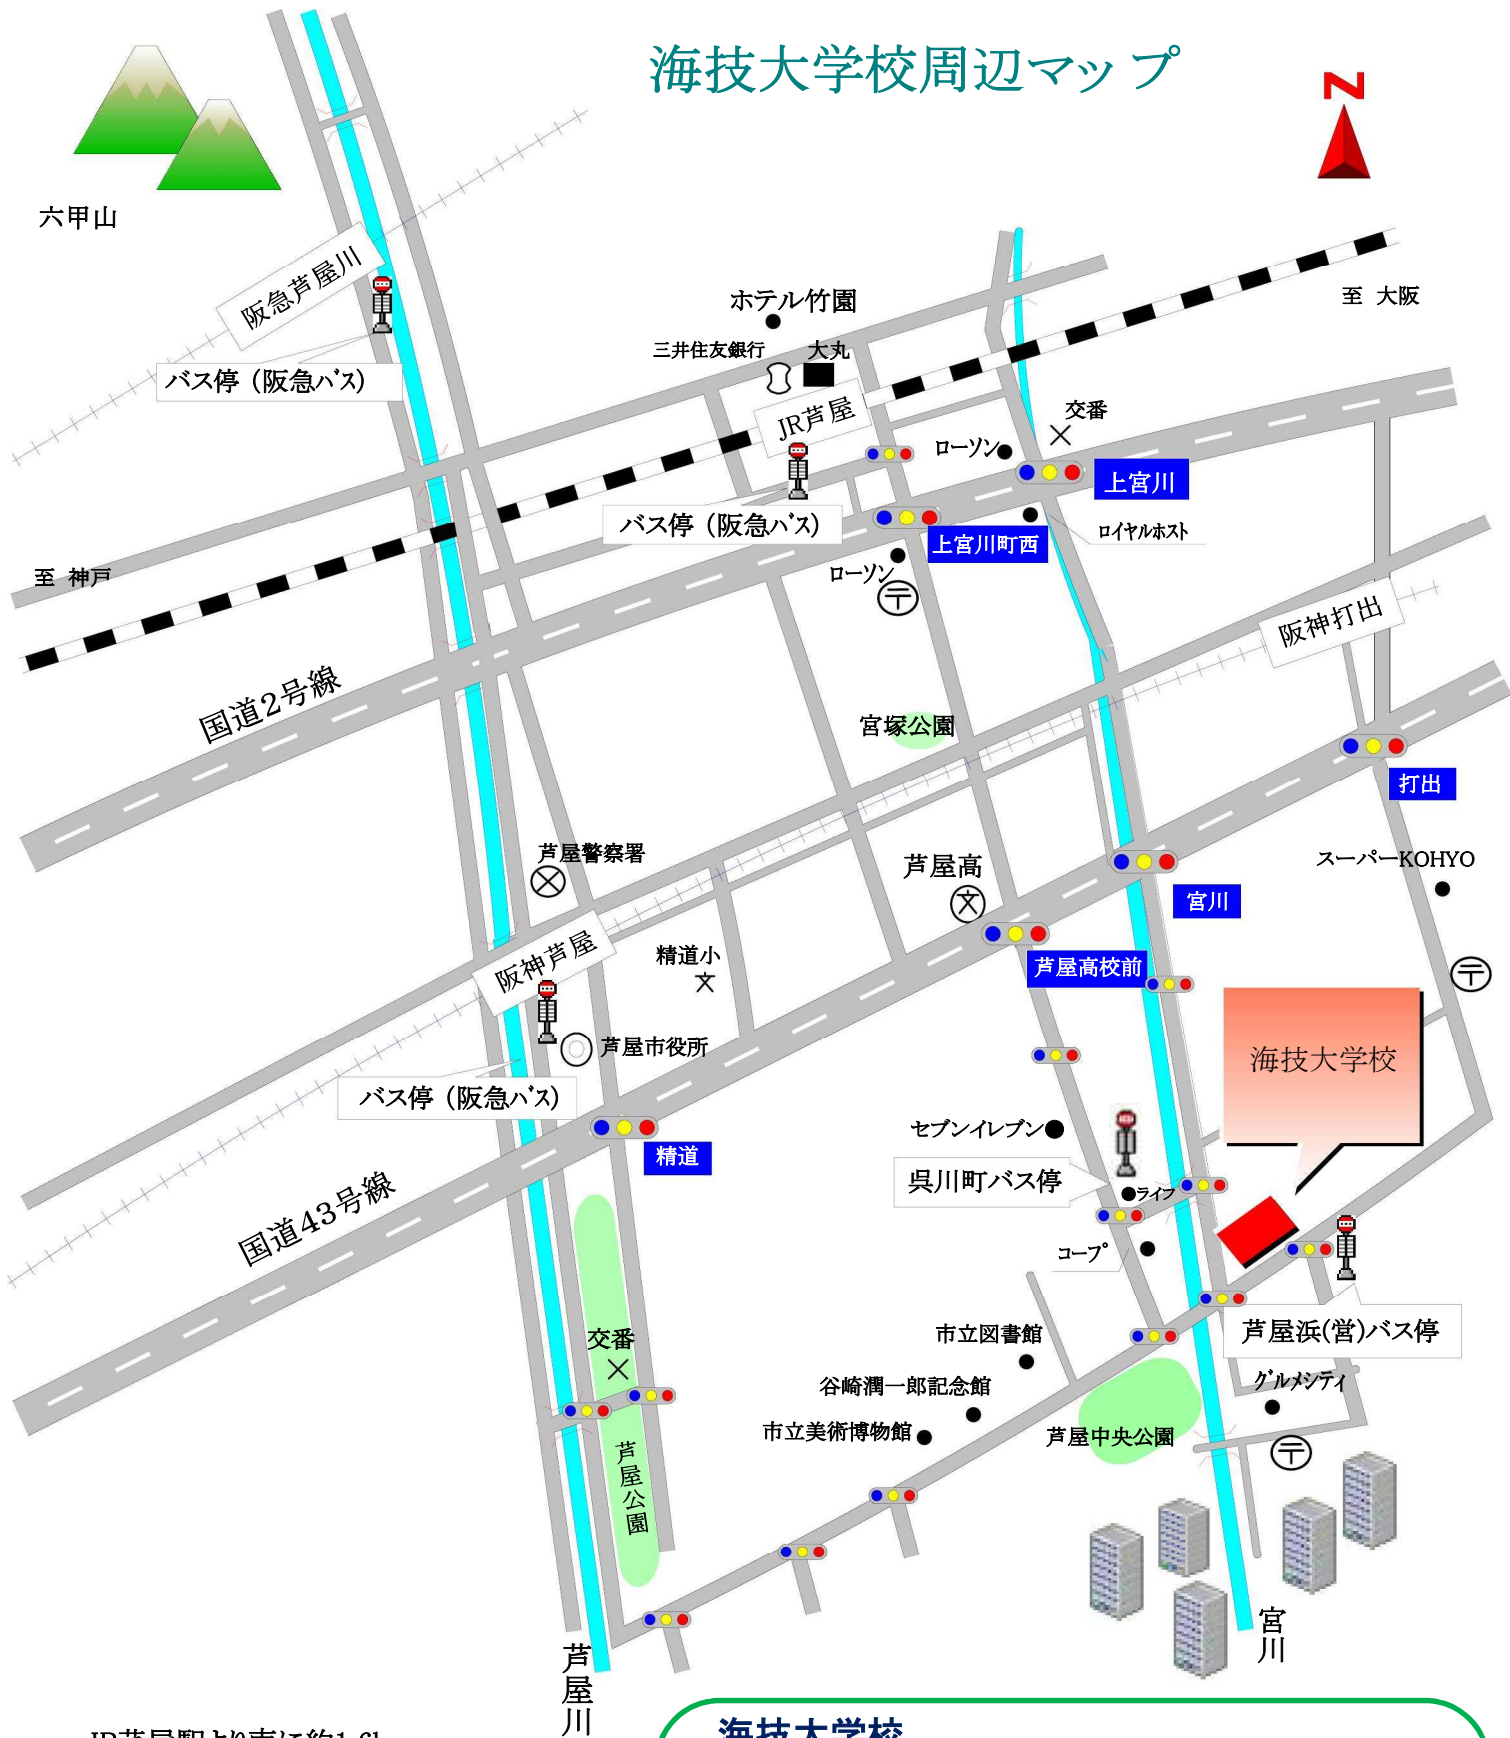

# 海技大学校周辺マップ

- ・ JR芦屋駅より南に約1.6km
- ・ 阪神芦屋駅より南東に約1.5km
- ・ 阪神打出駅より南西に約1.2km
- ・ 阪急芦屋川駅より南東に約2.5km

## 海技大学校

〒659-0026 兵庫県芦屋市西藏町12番24号

<電話番号>(0797)38-6201 (庶務課)  
 22-9341 (夜間・土・日・祝日)  
 38-6211 (教務課)  
 38-6221 (教務課(通信教育))  
 38-6235 (企画運営調整課)  
 38-6263 (水先教育センター)  
 38-6234 (学生課)  
 38-6238 (学生寮夜間・土・日・祝日)