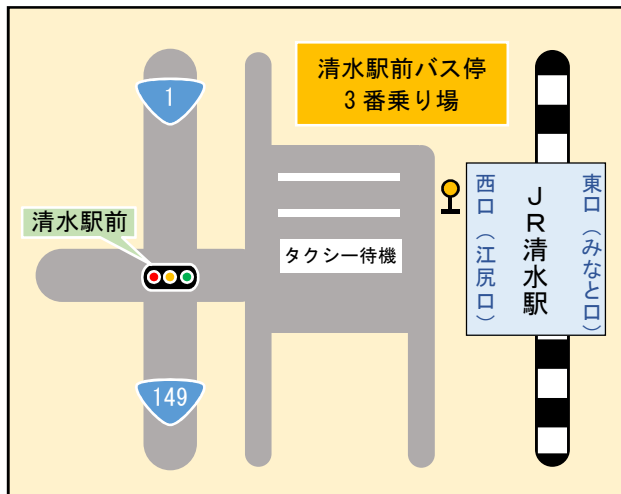

## 近距離マップ

J R 清水駅附近

静岡鉄道 新清水駅附近

学校附近