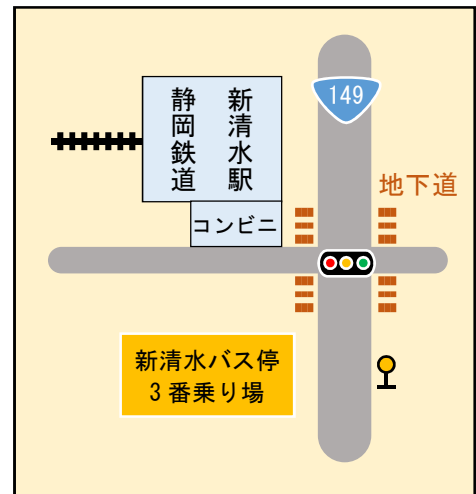

## 近距離マップ

J R 清水駅附近

静岡鉄道 新清水駅附近

学校附近