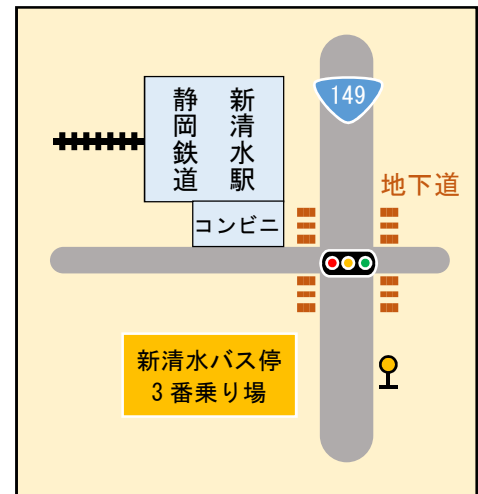

近距離マップ

J R 清水駅附近

静岡鉄道 新清水駅附近

学校附近