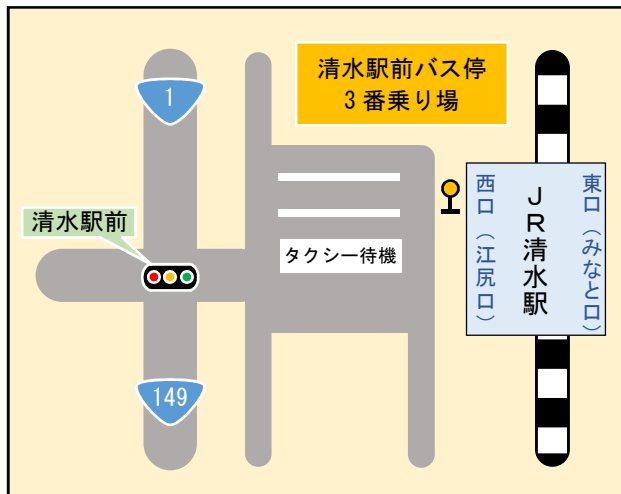

近距離マップ

J R 清水駅附近

静岡鉄道 新清水駅附近

学校附近