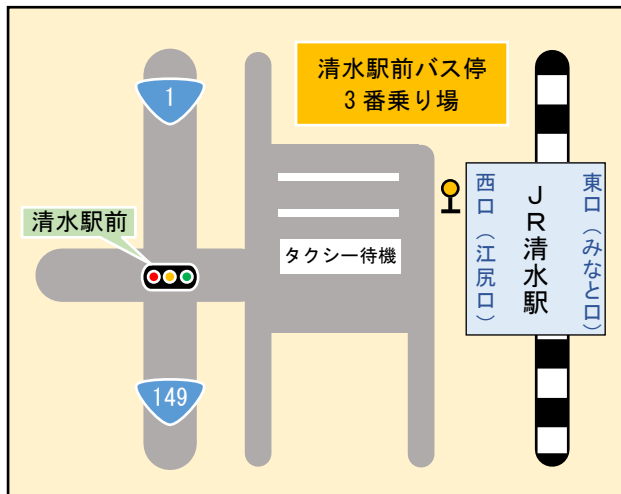

近距離マップ

J R 清水駅附近

静岡鉄道 新清水駅附近

学校附近