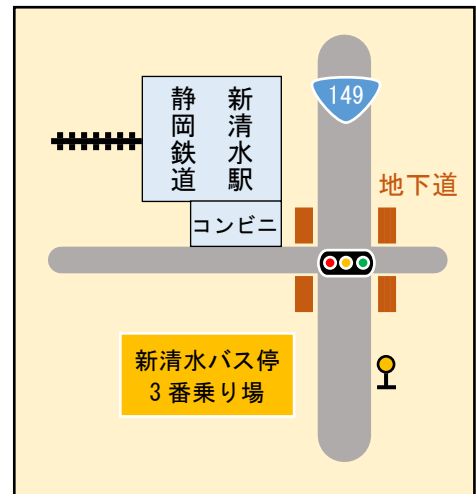

近距離マップ

J R 清水駅附近

静岡鉄道 新清水駅附近

学校附近