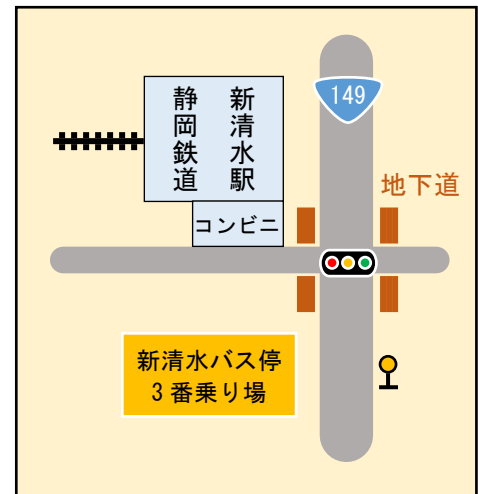

近距離マップ

J R 清水駅附近

静岡鉄道 新清水駅附近

学校附近